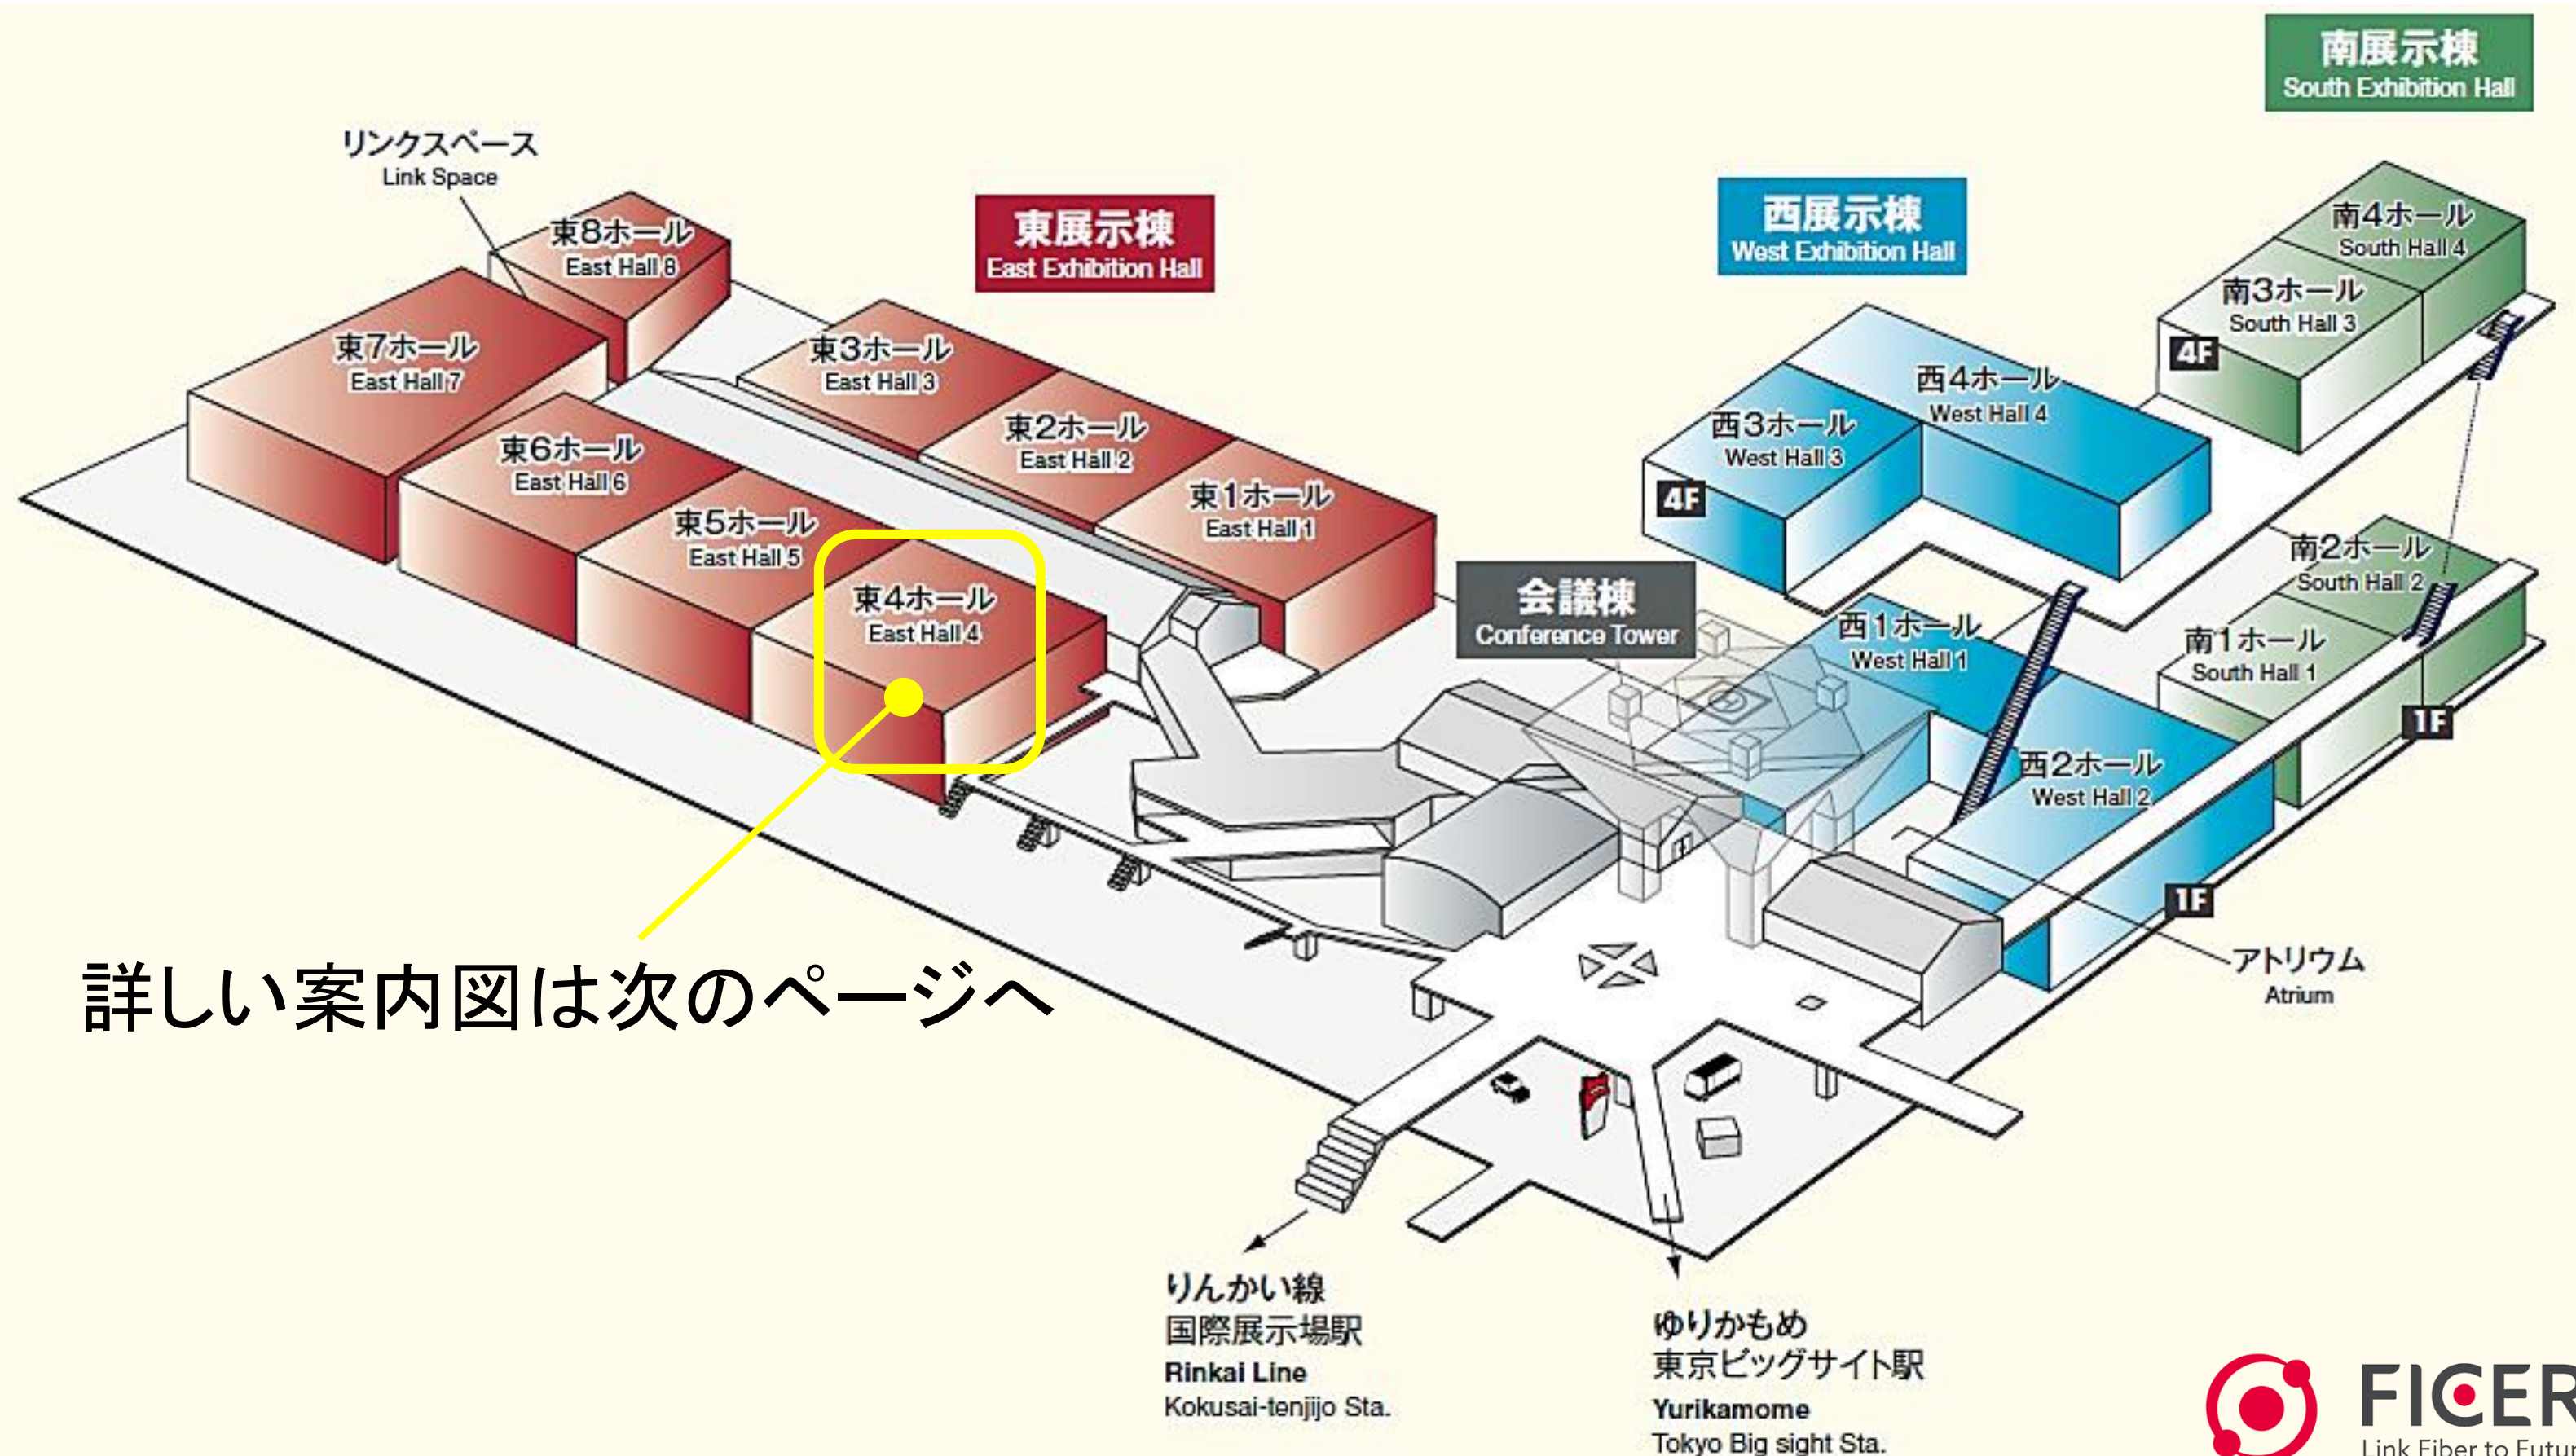

1

最寄駅からのアクセスMAP、他の情報は次のページをご覧ください

場所：東京ビッグサイト 東4ホール
〒135-0063 東京都江東区有明3-11-1

最寄駅：東京ビッグサイト駅

東4ホール：第25回データセンター&ストレージEXPO 春

日時：令和5年4月5日（水）～4月7日（金）

時間：10時～17時

詳しい案内図は次のページへ

弊社ブース: E33-32

東6ホール出入口 East Hall 6 Entrance/Exit

東5ホール出入口 East Hall 5 Entrance/Exit

East Hall 5 Entrance/Exit

東4ホール出入口

East Hall4 Entrance/Exit

NEW
メタバース活用EXPO
11th METAVERSE EXPO Spring

IoTソリューション展
12th IOT SOLUTION EXPO Spring

組み込み/エッジコンピューティング展
25th EMBEDDED & EDGE COMPUTING EXPO Spring

ソフトウェア&アプリ開発展
22th SOFTWARE & APPS DEVELOPMENT EXPO Spring

情報セキュリティEXPO
20th INFORMATION SECURITY EXPO Spring

第25回データセンター
&ストレージEXPO 春